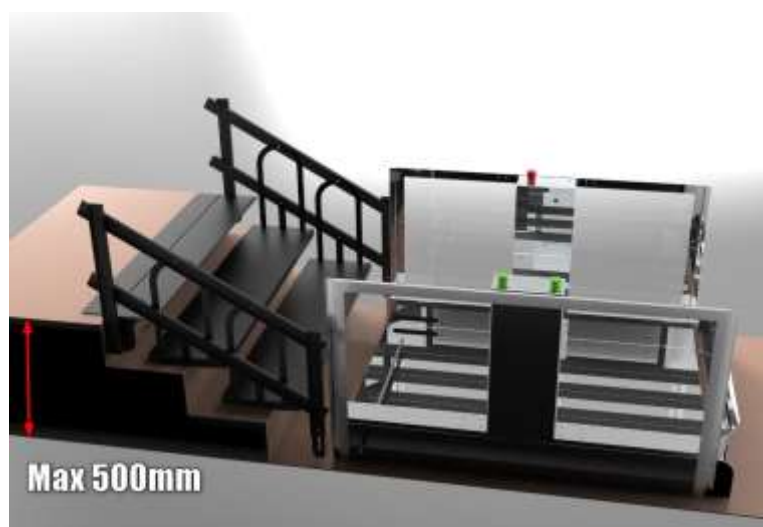

TL 500

Plataforma de escadas

Especificações técnicas

A plataforma elevador de escadas modelo TL500 tem os degraus e o corrimão acoplados á mesma. O modelo TL500 pode ser colocado em escadas já existentes ou como extensão a um piso elevado sem escadas. O modelo está pronto a funcionar para vários níveis de altura até um máximo de **500mm**.

A profundidade do degrau não pode ultrapassar **300 mm**, e a altura do mesmo não pode exceder **225 mm**.