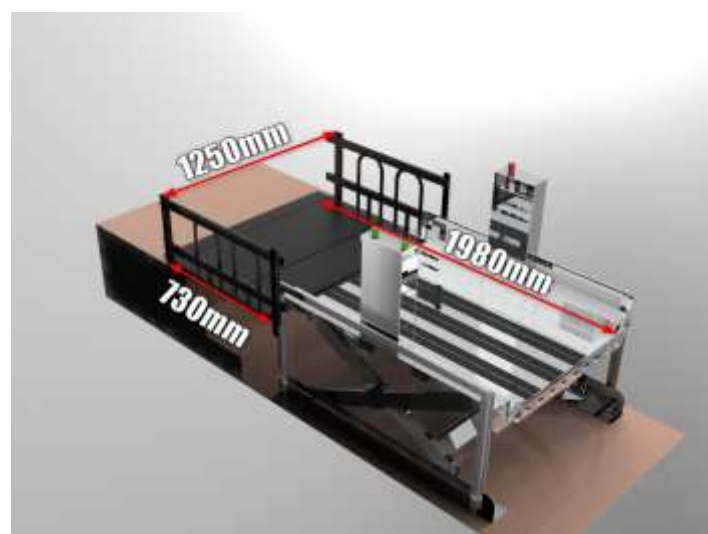

TL 500

Plataforma de escadas

Especificações técnicas

A plataforma elevador de escadas modelo TL500 tem os degraus e o corrimão acoplados á mesma. O modelo TL500 pode ser colocado em escadas já existentes ou como extensão a um piso elevado sem escadas. O modelo está pronto a funcionar para vários níveis de altura até um máximo de **500mm**.

A profundidade do degrau não pode ultrapassar **300 mm**, e a altura do mesmo não pode exceder **225 mm**.